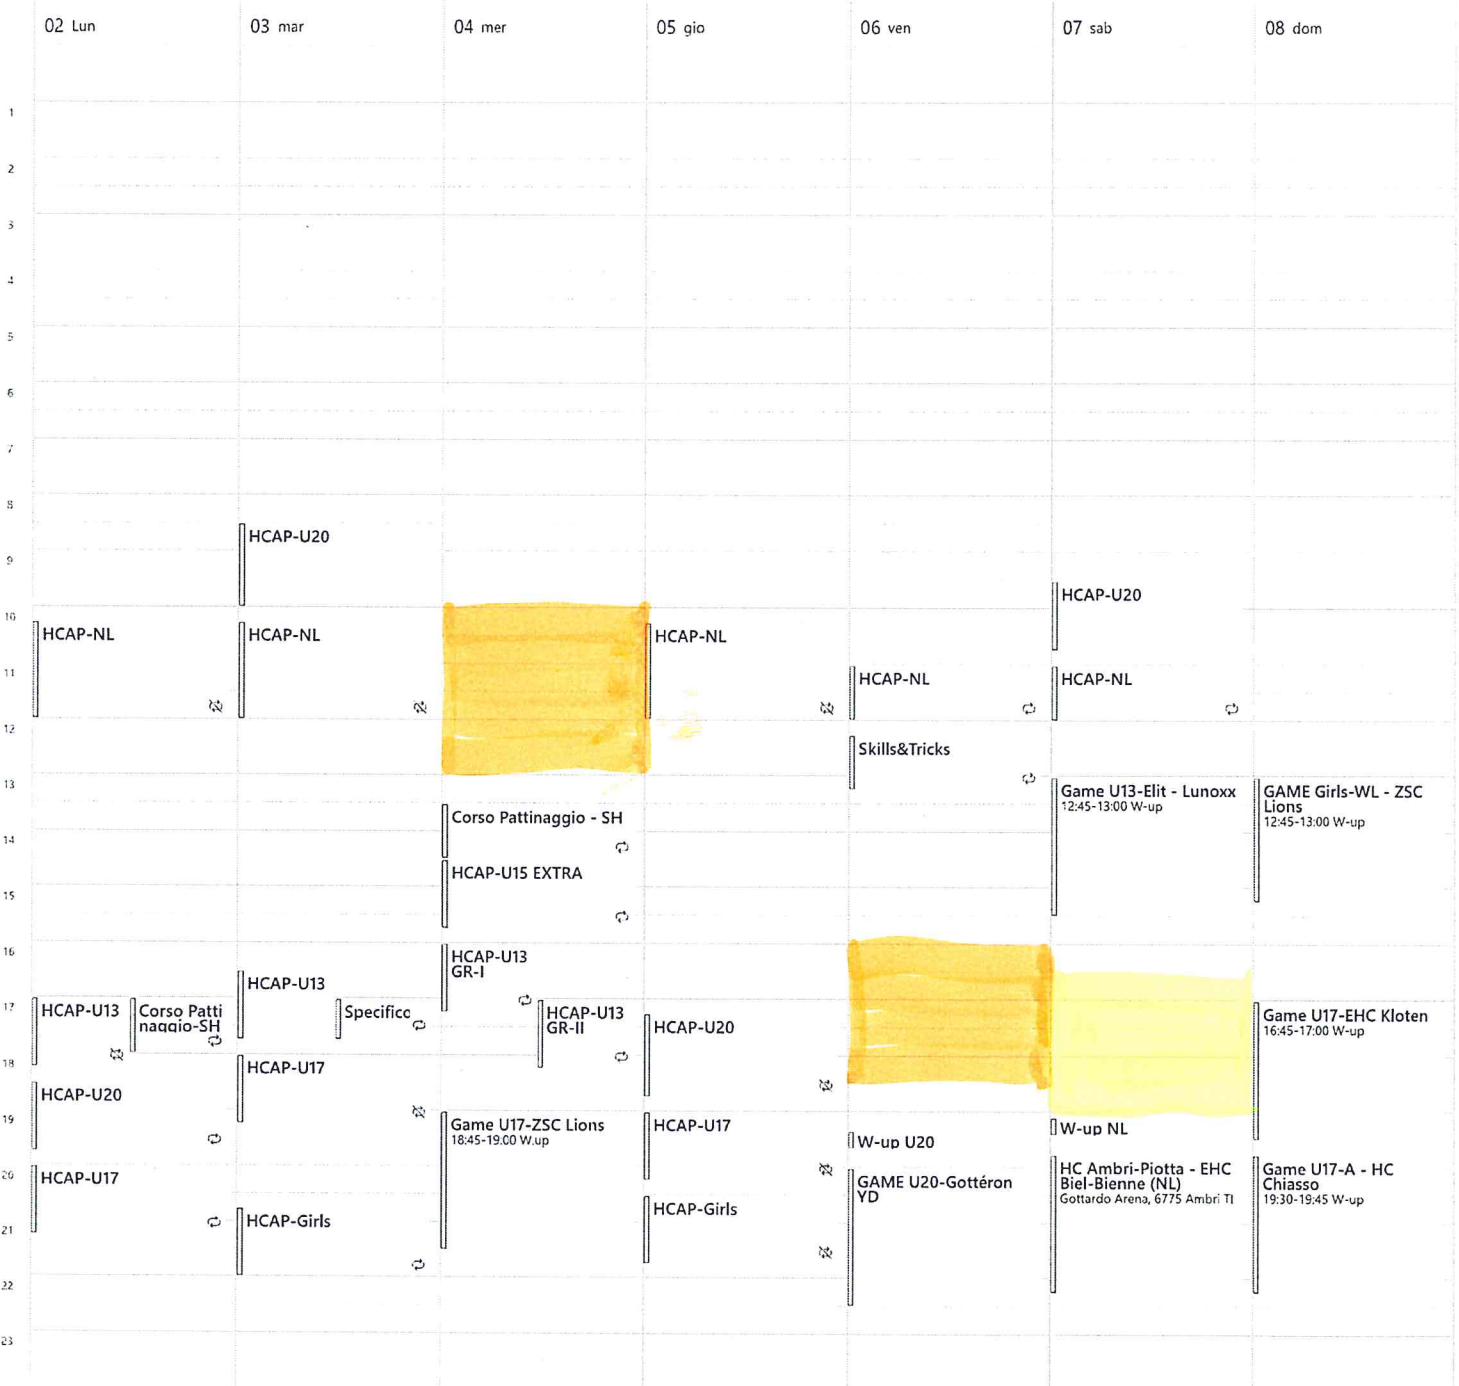

02/01/2023 - 08/01/2023

Calendar

Gennaio 2023

Febbraio 2023

L	M	M	G	V	S	D	L	M	M	G	V	S	D
26	27	28	29	30	31	1	30	31	1	2	3	4	5
2	3	4	5	6	7	8	6	7	8	9	10	11	12
9	10	11	12	13	14	15	13	14	15	16	17	18	19
16	17	18	19	20	21	22	20	21	22	23	24	25	26
23	24	25	26	27	28	29	27	28	1	2	3	4	5
30	31	1	2	3	4	5	6	7	8	9	10	11	12