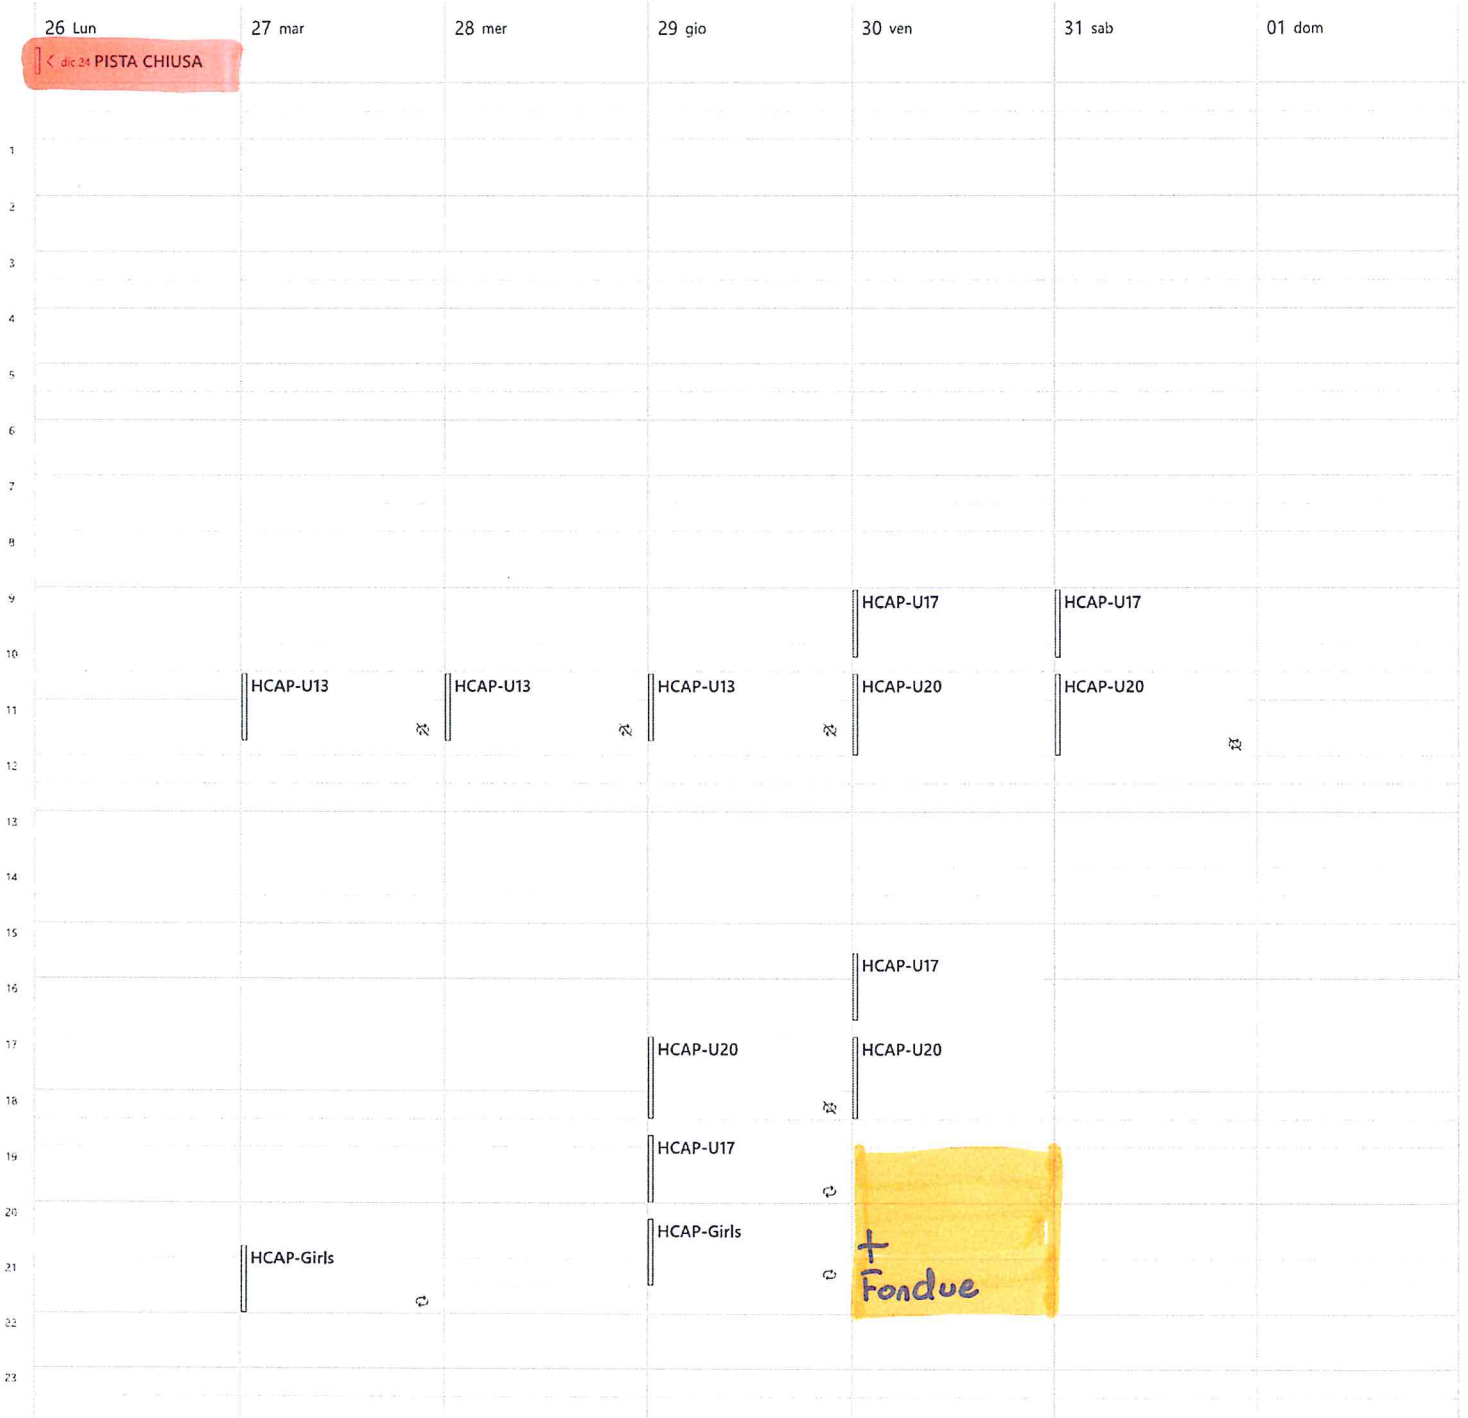

26/12/2022 - 01/01/2023

Calendar

Dicembre 2022

Gennaio 2023

L	M	M	G	V	S	D	L	M	M	G	V	S	D
28	29	30	1	2	3	4	26	27	28	29	30	31	1
5	6	7	8	9	10	11	2	3	4	5	6	7	8
12	13	14	15	16	17	18	9	10	11	12	13	14	15
19	20	21	22	23	24	25	16	17	18	19	20	21	22
26	27	28	29	30	31	1	23	24	25	26	27	28	29
2	3	4	5	6	7	8	30	31	1	2	3	4	5